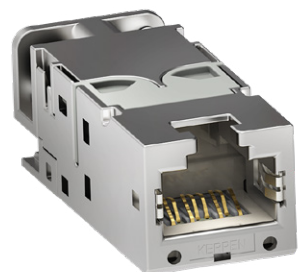

INNOVATION MC45 Pro Plus

*MC45 Pro
le plus pour une
installation parfaite
des données*

*Catégorie 6A
Contacts de blindage à 360*

+ UN PLUS POUR LA PERFORMANCE

Les valeurs électriques convaincantes du **MegaLine®connect 45 Pro Plus** répondent à toutes les attentes. L'organisme indépendant GHMT le confirme : **MC45 Pro Plus** est nettement meilleur que ce qu'exige la norme pour le câble Cat. 6A.

+ UN PLUS POUR LA VITESSE

Installation facile : comme pour les modules de la **série MC45 Pro**, le montage est ici aussi un jeu d'enfant. Introduire les fils, fixer les câbles et les presser. Difficile de faire plus simple. Et tout cela sans outils spéciaux.

+ UN PLUS POUR LA FLEXIBILITÉ

Grâce au format international Keystone, le **MC45 Pro Plus** peut être utilisé presque partout. Et si l'espace devait être restreint, son petit frère au format „**ELine**” est également disponible. Il est ainsi possible de réaliser jusqu'à 48 ports sur 1U.

+ UN PLUS POUR LA SATISFACTION

Une installation simple, une utilisation universelle et une performance technique maximale répondent tout simplement à tous les souhaits.

*Catégorie 6A
Contacts de blindage à 360*