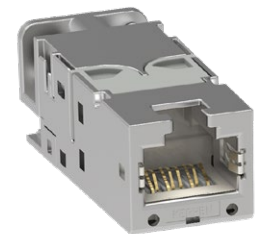

INNOVATION MC45 Pro Plus

MC45 Pro
Das Plus für die perfekte
Dateninstallation

Kategorie 6A
360° Schirmkontaktierung

+ EIN PLUS AN PERFORMANCE

Die überzeugenden elektrischen Werte des **MegaLine® connect 45 Pro Plus** lassen keine Wünsche offen. Die GHMT bestätigt: **MC45 Pro Plus** ist deutlich besser als die Norm der Kat. 6A fordert.

+ EIN PLUS AN GESCHWINDIGKEIT

Installation ganz leicht: Wie schon bei den Modulen der **MC45 Pro Serie** gewohnt, ist auch hier die Montage ein Kinderspiel. Adern einführen, Kabel fixieren und verpressen. Leichter geht es kaum. Und alles ohne Spezialwerkzeug.

Kategorie 6A
360° Schirmkontaktierung

+ EIN PLUS AN FLEXIBILITÄT

Durch das international verwendbare Keystone Format ist der **MC45 Pro Plus** fast überall einsetzbar. Und sollte es doch mal eng werden, steht der kleine Bruder im „**ELine**“ Format sofort bereit. So können bis zu 48 Ports auf einer Höheneinheit realisiert werden.

Kategorie 6A Eline
das kompakte Format
für bis zu 48 Ports/HE

+ EIN PLUS AN ZUFRIEDENHEIT

Einfache Installation, universelle Einsetzbarkeit und höchste technische Performance lassen einfach keine Wünsche offen.