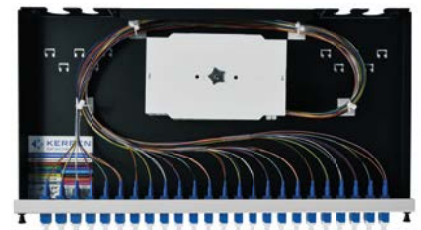

GigaLine® 19" Box, 1 HE, ausziehbar